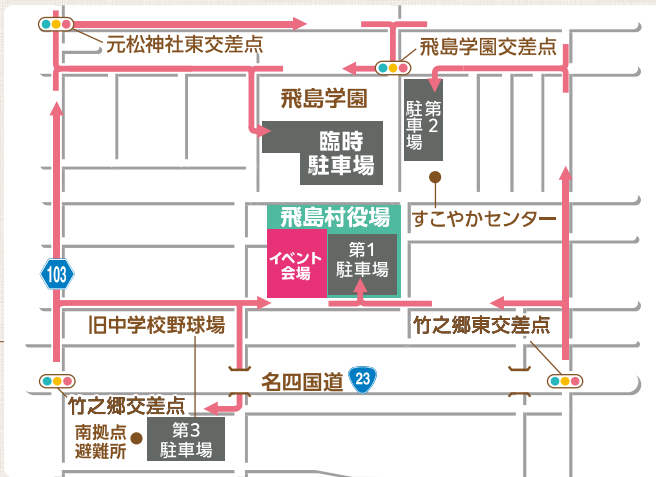

## 全国工場夜景都市協議会ブース

愛知県飛島村は、2023年4月、全国13番目の都市として全国工場夜景都市協議会に加盟しました。第5回とびしまルシェでは、北海道室蘭市から福岡県北九州市までの12都市の特産品が一堂に並びます。この機会をお見逃しなく！

※愛知県東海市と三重県四日市市は、別にブースを設置しています。  
●掲載写真以外の商品も販売します。  
●商品は十分に準備しますが、品切れの際はご容赦ください。

## アクセス

第1および第2駐車場は混雑が予想されますので飛島学園臨時駐車場をご利用ください。

## 会場周辺MAP

交通事故防止のため矢印に沿ってご来場ください。(矢印の記載がない道路は通行をご遠慮ください)

マルシェ開催にあわせて臨時便を運行!

3/16(日)のみ

## 飛島公共交通バス「蟹江線」無料運行

会場へは「近鉄蟹江駅前」から飛島バス「飛島村役場」下車 **会場直結!約20分で会場へ!**

バス停	分館2	臨時便	分館3	臨時便	分館4	臨時便	分館5	臨時便	分館6
「近鉄蟹江駅前」▶▶									
「飛島村役場」方面									
近鉄蟹江駅前	8:35	9:00	9:35	10:00	10:35	11:00	11:40	12:00	12:40
飛島村役場	8:54	9:19	9:54	10:19	10:54	11:19	11:59	12:19	12:59
「飛島村役場」▶▶									
「近鉄蟹江駅前」方面									
バス停	蟹江6	臨時便	蟹江7	臨時便	蟹江8	臨時便	蟹江9	臨時便	蟹江10
飛島村役場	11:03	11:33	12:03	12:33	13:03	13:33	14:03	14:33	15:03
近鉄蟹江駅前	11:23	11:53	12:23	12:53	13:23	13:53	14:23	14:53	15:23