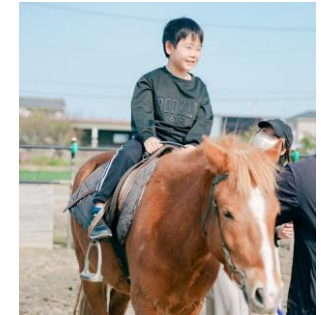

81

どれみファーム by withhorse

どれみファームは敷居が高い乗馬ではなく、馬とのふれあいや野菜の収穫体験を中心とした田舎での体験サービスをおこなっています。馬×畑の非日常的な体験を通し、「子どもに元気と自身を」「大人に癒しと懐かしさ」を提供します。プライベート空間で、周りの目を気にせず、のびのびと体験していただけます。ポニーの名前は「コロツケ」です。やさしいところが人気で、ニンジンが大好きです！

※来場していただく体験はもちろん、馬を出張しておこなう体験もおこなっております。イベントにどうぞ！

どれみファーム by withhorse

住所：愛知県弥富市東末広1-83

H P:<https://withhorse.jp/>

インスタ:<https://www.instagram.com/doremi_withhorse/>

・楽しい乗馬体験&写真撮影