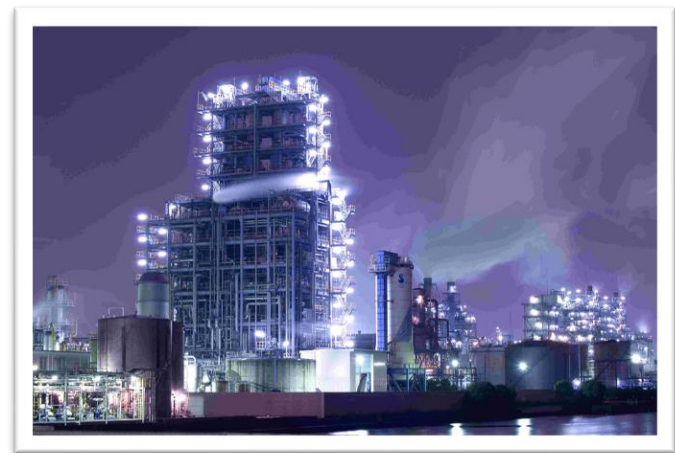

工場夜景カメラマンの第一人者
「青木秀道」氏撮影の
「スペシャル工場夜景トレカ」1枚付（全12種）

【泉屋東京店】
ヒカリノイズミBOX

1000円

神奈川県 川崎市

おすすめ工場夜景スポット

- ①川崎マリン
- ②東扇島東公園
- ③東扇島西公園