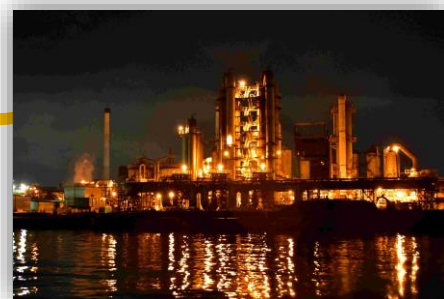

千葉県 千葉市

おすすめ工場夜景スポット

- ①千葉みなと発工場夜景クルーズ
- ②千葉ポートタワー
- ③蘇我スポーツ公園第3駐車場前