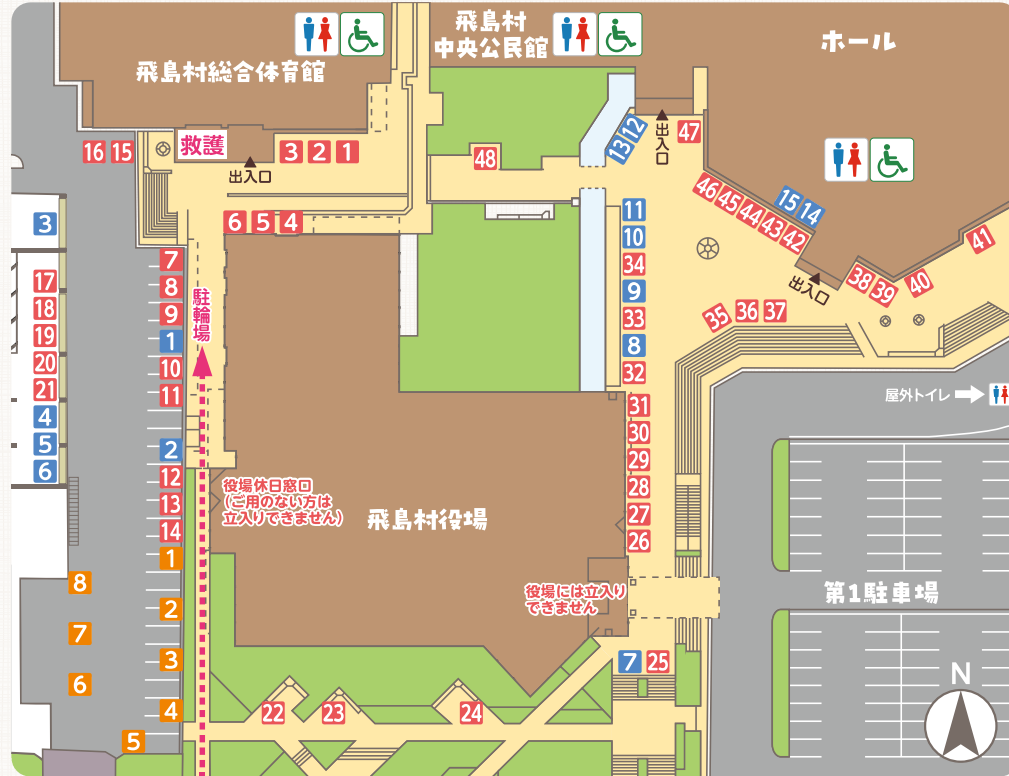

会場MAP

★印：ブースにてワークショップを予定
※出店予定者および出店内容は予告なく変更する場合があります。

物販

1. **1 森のあそびば(飛島村)**
   はんこ、ポストカード ★似顔絵
2. **2 あろまあむ(飛島村)**
   ★スカンディアモスアート、ガラスアート、カスタムボールペン
3. **3 材惣木材 キャノンボール(飛島村)**
   自家製木材商品、くじ引き ★実演/名前彫り込み木材製品
4. **4 名古屋木材株式会社(飛島村)**
   iLignosシステム手帳、Shoehorn、名刺入れ、マスクケース、ケーブルバンド、パスケース
5. **5 ココットカントリー(飛島村)**
   手作り小物 ★合皮のキーホルダー
6. **6 丸文観賞魚園(飛島村)**
   金魚 ★金魚すくい
7. **7 木のスプーンTOUGEI(三重県桑名市)**
   木のスプーン&フォーク、木のお皿、木のお椀他

飲食

1. **1 三重県四日市市**
   酒水十貨店商品、大四日市まつりトートバッグ、毒の飲む許他
2. **2 愛知県東海市**
   観光PR、きやらぶぎ、音羽屋せんべい、ふところもち、いちじくジャム
   小倉バター、知多コーラ、守口漬け
3. **3 全国工場夜景都市協議会**
   観光PR、各都市の特産品
4. **4 山栄商店(飛島村)**
   野菜、くだもの
5. **5 坂井海苔店(飛島村)**
   焼海苔、味付海苔、菓子
6. **6 炭焼きうなぎ畠たてまつ(飛島村)**
   うなぎ弁当、肝煎
7. **7 日光橋食堂(飛島村)**
   みそおでん(牛すじ、大根、玉子、こんにやく)、串カツ
8. **8 unitedbamboo(飛島村)**
   ガバオライス、ドライカレー
9. **9 憩い処 やしま亭(飛島村)**
   手羽先、豚串カツ、とうもろこし香ばし揚、チキンナゲット
10. **10 八島のまこも(飛島村)**
    まこもパウダー、マコモフォンケーキ、まこもうるち、まこものお守り飾り、真狐籠 ★まこものお守り飾り
11. **11 つばやさいもimocchi(飛島村)**
    つばやさいも、おいもとアイス、さつまいもチップス
12. **12 お食事処 一休(飛島村)**
    うどん、天むす、ヒレ串カツ
13. **13 喫茶のぶ(飛島村)**
    コーヒー、ドーナツ、サンドウィッチ、お弁当他
14. **14 のんき屋(大治町)**
    串かつ、たこやき、ポテト、からあげ
15. **15 あさがね農園(豊根村)**
    ブルーベリージャム、ピネガー、ドレッシング、ジュース、手づくりみそ
16. **16 blue kitchen(豊根村)**
    豊根のおしるこ、レモネード・ゆずネード、抹茶ラテ

1. **17 株式会社Rev.とよね(豊根村)**
   とよね親鶏、とよねわか鶏、自社ブランドアパレル福袋
2. **18 飛島村花き生産出荷組合(飛島村)**
   花
3. **19 飛島村産直市(飛島村)**
   飛島村産農産物
4. **20 三重県木曾岬町**
   木曾岬町特産品トマト
5. **21 快食亭(飛島村)**
   ピピンバ
6. **22 長野県大桑村**
   観光PR、乾燥きのこ、信州産農産物
7. **23 て〜る珈琲(岐阜県白川町)**
   ジャックブレンド・茶々ブレンド・レオンブレンド、各種産地のコーヒー、ドリップパック、黒糖ココア、珈琲スモークチーズ、白川茶ペットボトル
8. **24 株式会社 別館飛山(岐阜県下呂市)**
   みたらし団子、えごまブレンド五平餅、飛驒の朴葉ずし

キッチンカー

1. **1 キッチンカーMOCO(あま市)**
   旨からあげ、七宝焼きそば
2. **2 唐心(大治町)**
   牛ホルモン焼きそば、唐揚げ
3. **3 秘伝キムモンモン(津島市)**
   たこ焼き、からあげ、フライドポテト他
4. **4 あげあげ亭(飛島村)**
   からあげ、ポテト、からあげ丼

1. **25 くわなまちの駅(三重県桑名市)**
   活かしはまぐり、桑名産はまぐり特大、安永餅、桑名市特産品他
2. **26 蟹江町商工会青年部(蟹江町)**
   かに丸くんべいカステラ
3. **27 VENDOR(大治町)**
   ホルモン焼、やきとり
4. **28 Good farm(津島市)**
   フライドポテト、手作り醤油、手作り味噌
5. **29 ぶらつと(蟹江町)**
   クレープ
6. **30 花あかり(愛西市)**
   わらびもち
7. **31 思わずおもわず(蟹江町)**
   食パン、サンドイッチ各種、フレンチトースト、ラスク、りんご飴、はちみつ
8. **32 はるとおやつとWacca Plus(蟹江町)**
   革小物、革アクセサリー、マフィン、ティラミス、シフォンケーキ、クッキー、パスクチーズケーキ他、★革キーホルダー製作打刻体験

1. **5 クレープショップSARU弥富店(弥富市)**
   クレープ、レモネード、チーズケーキ
2. **6 割烹STYLE別邸しら浜(大治町)**
   穴子押し寿司、だし巻き玉子、スパイスカレー、天むす
3. **7 あいさんハウス(津島市)**
   ハンバーガー、カレー、シフォンケーキ、他菓子類、野菜
4. **8 Baby pink(飛島村)**
   はまぐり出汁のたまごサンド、生フランス、カラフルタピオカ、手作りスープ

物販

1. **8 ゆめはなショップ(飛島村)**
   子どもワンピース、スパッツ、パンツ、トートバッグ、キャラクター服、子どもベスト
2. **9 plume(飛島村)**
   洋服と小物
3. **10 松枝商会(飛島村)**
   ガラスペン、アンティークシャープナー、文具、エドインターの木のおもちゃ
   ★オリジナル蛍光筆を作ろう
4. **11 Four you(飛島村)**
   アクセサリー、ヘアアクセサリー、布小物、雑貨 ★キャンディバック
   キーホルダー作り、インド刺繍リボンとタッセルキーホルダー作り
5. **12 お子さまの記念手形フレーム作成 飛島出張所(飛島村)**
   ★お子さまの記念撮影と手形作成
6. **13 ボディサービスズキ(飛島村)**
   スマホケース、駄菓子 ★ボディペイント
7. **14 どうぞのおみせ(飛島村)**
   子ども用品を無料で譲り合う場
8. **15 石川県輪島市応援ブース**

飲食

1. **28 ひめ工房(飛島村)**
   シフォンケーキ
2. **29 あいち海部農業協同組合飛島支店(飛島村)**
   いちご、トマト、れんこん
3. **33 茶菓専科ひなた(愛西市)**
   いちご大福、抹茶いちご大福、手作り抹茶プリン他
4. **34 Kazenoko Okashi KO_BO(弥富市)**
   きんちゃんサブレ各種、きんちゃんのあわ、ぶんちゃんのたまご他
5. **37 エール・ブランシュ(愛西市)**
   マダムレンコン、はすの花びら、いちご農園、焼ドーナツ、クッキー各種
6. **38 樹文(あま市)**
   くさ餅、ふまんじゅう、わらび餅、練切、桜もち、鬼まんじゅう、赤飯
7. **39 加藤製菓(ダイサク)(あま市)**
   りんご飴、キャンディ、マシュマロ
8. **40 万寿園・ルグラン(弥富市)**
   いちご大福、草餅、桜餅、花見だんご、錦魚チョコもなか
9. **41 茶臼の里(豊根村)**
   五平餅(甘みそ/えごま)、焼とうもろこし、三河フランク
10. **42 しぜんのおやつ(飛島村)**
    ドライフルーツ(りんご、みかん他)
11. **43 御料理・仕出し 中むら(飛島村)**
    うな重(肝煎、山椒付き)
12. **44 有限会社 アグリ:サポート(飛島村)**
    野菜、米粉パン他
13. **45 鯉料理 和食 中京(飛島村)**
    彩鯛しん弁当、鯉の味噌煮、鯉の子旨煮
14. **46 炉ばた焼き博多(飛島村)**
    手羽先(大信直伝)
15. **47 えび屋(飛島村)**
    幕の内弁当、シフォンケーキ、クッキー
16. **48 飛島村観光交流協会(飛島村)**
    あいち海部地域観光ネットワーク協議会
    観光PR、とびしまころっけ、もなかアイス
    (委託販売)
    ・飛島村産唐辛子: 鷹の爪、一味唐辛子、しょうがパウダー
    ・メルティコ: 雑貨
    ・鹿児島県南種子町: こくとう豆、黒糖芋かりんとう、黒糖