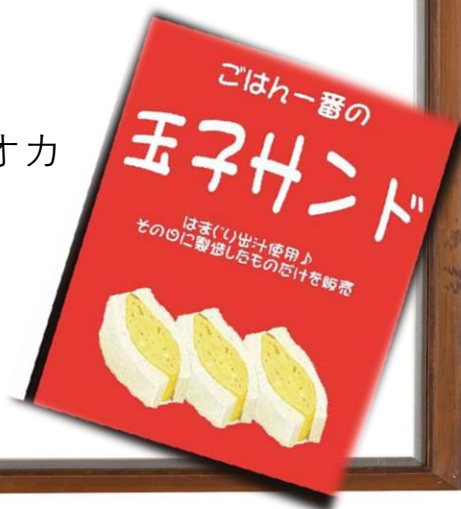

8

Baby pink

はまぐりの出汁を使った厚焼きのふわふわのタマゴサンドが大人気の商品です。インスタ映え間違いなしのカラフルなタピオカはとても鮮やかです。是非お立ち寄りください。

- ・ はまぐり出汁のタマゴサンド
- ・ 生フランク
- ・ カラフルタピオカ
- ・ 手作りスープ

Baby pink

住所：飛島村渚 2 - 4

電話番号：090-3350-3071

営業時間：7：30～17：00