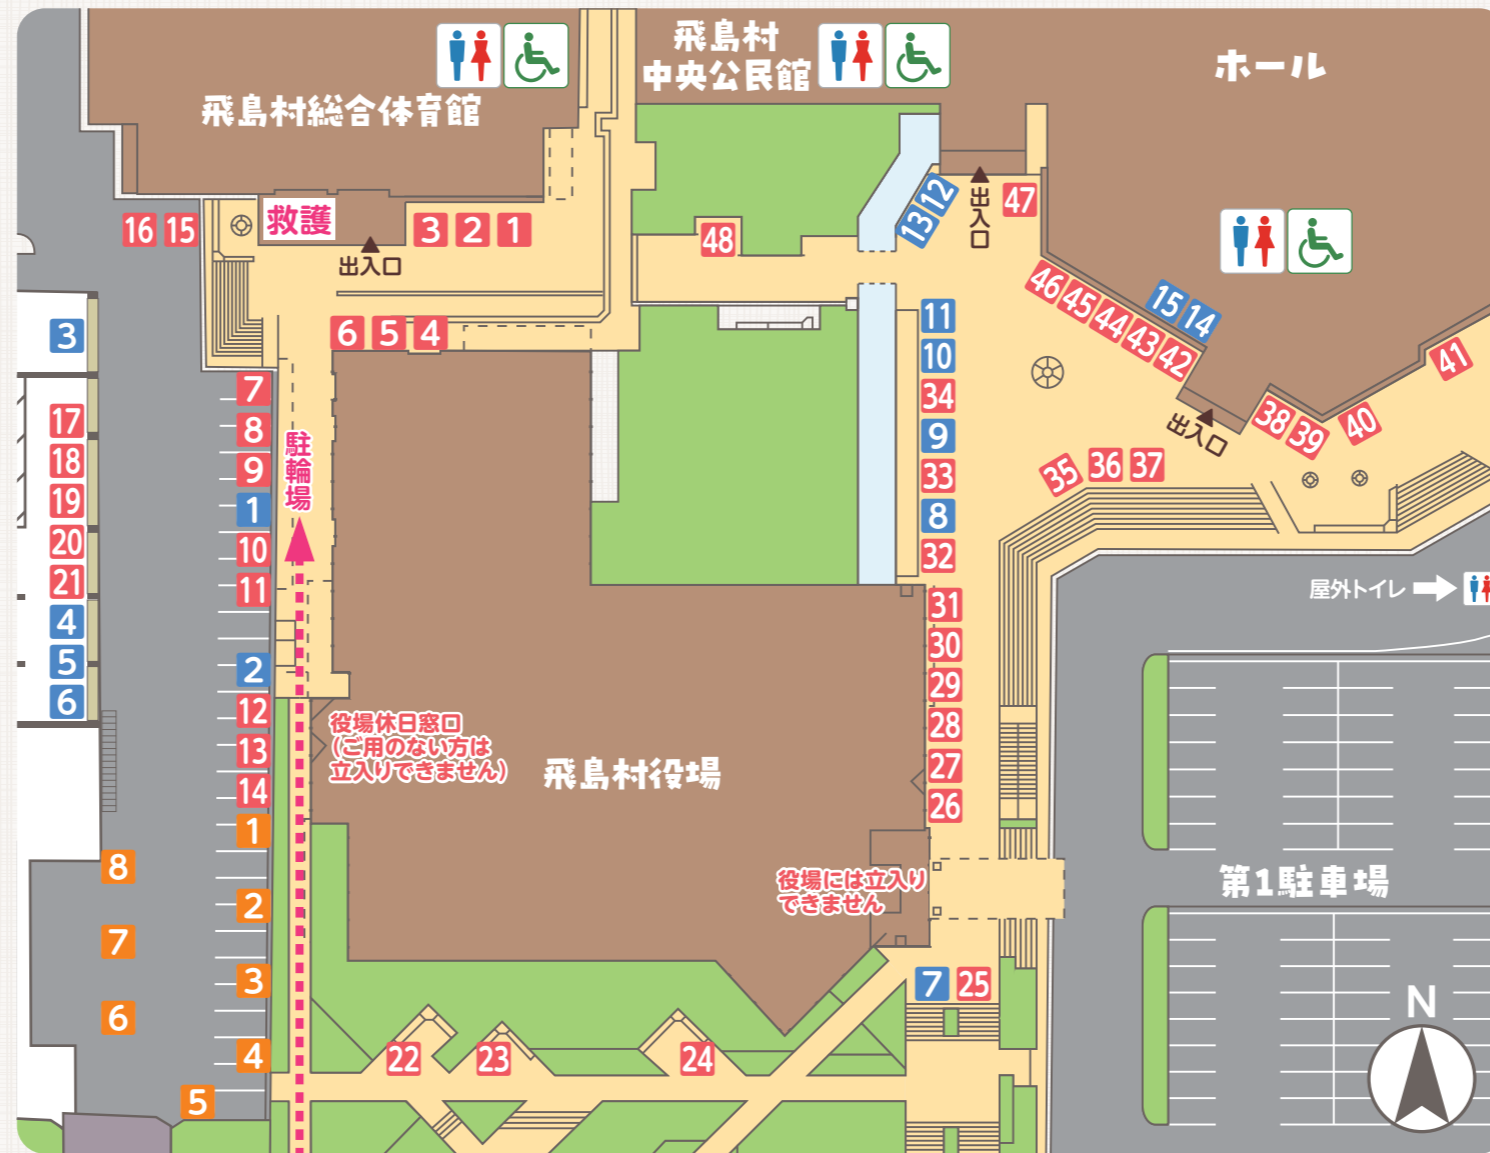

会場MAP

★印:ブースにてワークショップを予定
※出店予定者および出店内容は予告なく変更する場合があります。

物販

- **1 森のあそびば (飛島村)**
  はんこ、ポストカード ★似顔絵
- **2 ありまあむ (飛島村)**
  ★スカンディアモスアート、グラスアート、カスタムボールペン
- **3 材惣木材 キヤノンボール (飛島村)**
  自家製木材商品、くじ引き ★実演/名前彫り込み木材製品
- **4 名古屋木材株式会社 (飛島村)**
  ilignosシステム手帳、Shoehorn、名刺入れ、マスクケース、ケーブルバンド、バスケース
- **5 ココットカントリー (飛島村)**
  手作り小物 ★合皮のキーホルダー
- **6 丸文観賞魚園 (飛島村)**
  金魚 ★金魚すくい
- **7 木のスプーンTOUGEI (三重県桑名市)**
  木のスプーン&フォーク、木のお皿、木のお椀他

飲食

- **1 三重県四日市市**
  泗水十貨店商品、大四日市まつりトートバッグ、苺の飲む酢他
- **2 愛知県東海市**
  観光PR、きやらぶぎ、音羽屋せんべい、ふところもち、いちじくジャム
  小倉バター、知多コーラ、守口漬
- **3 全国工場夜景都市協議会**
  観光PR、各都市の特産品
- **4 山栄商店 (飛島村)**
  野菜、くだもの
- **5 坂井海苔店 (飛島村)**
  焼海苔、味付海苔、菓子
- **6 炭焼さうなぎ (昌) たてまつ (飛島村)**
  うなぎ弁当、肝煮
- **7 日光橋食堂 (飛島村)**
  みそおでん(牛すじ、大根、玉子、こんにゃく)、串カツ
- **8 unitedbamboo (飛島村)**
  ガバオライス、ドライカレー
- **9 憩い処 やしま亭 (飛島村)**
  手羽先、豚串カツ、とうもろこし香ばし揚、チキンナゲット
- **10 八島のまこも (飛島村)**
  まこもパウダー、マコモシフォンケーキ、まこもいろいろ、まこものお守り飾り、真孤籠 ★まこものお守り飾り
- **11 つばやさいもimocchi (飛島村)**
  つばやさいも、おいとアイス、さつまいもチップス
- **12 お食事処 一休 (飛島村)**
  うどん、天むす、ヒレ串カツ
- **13 喫茶のぶ (飛島村)**
  コーヒー、ドーナツ、サンドウィッチ、お弁当他
- **14 のんき屋 (大治町)**
  串かつ、たこやき、ポテト、からあげ
- **15 あさがね農園 (豊根村)**
  ブルーベリージャム、ピネガー、ドレッシング、ジュース、手づくりみそ
- **16 blue kitchen (豊根村)**
  豊根のおしるこ、レモネード・ゆずネード、抹茶ラテ

- **17 株式会社Rev.とよね (豊根村)**
  とよね親鶏、とよねわか鶏、自社ブランドアパレル福袋
- **18 飛島村花生生産出荷組合 (飛島村)**
  花
- **19 飛島村産直市 (飛島村)**
  飛島村産農産物
- **20 三重県木曾岬町**
  木曾岬町特産品トマト
- **21 快食亭 (飛島村)**
  ピビンパ
- **22 長野県大桑村**
  観光PR、乾燥きのこ、信州産農産物
- **23 て〜る珈琲 (岐阜県白川町)**
  ジャックブレンド・茶々ブレンド・レオンブレンド、各種産地のコーヒー、ドリップパック、黒糖ココア、珈琲スモークチーズ、白川茶ペットボトル
- **24 株式会社 別館飛山 (岐阜県下呂市)**
  みたらし団子、えごまブレンド五平餅、飛驒の朴葉ずし
- **25 くわなまちの駅 (三重県桑名市)**
  活かしはまぐり、桑名産はまぐり特大、安永餅、桑名市特産品他
- **26 蟹江町商工会青年部 (蟹江町)**
  かに丸くんベビーカステラ
- **27 VENDOR (大治町)**
  ホルモン焼、やきとり
- **28 Good farm (津島市)**
  フライドポテト、手作り醤油、手作り味噌
- **29 ぶらっと (蟹江町)**
  クレープ
- **30 花あかり。(愛西市)**
  わらびもち
- **31 思わずおもわず (蟹江町)**
  食パン、サンドイッチ各種、フレンチトースト、ラスク、りんご飴、はちみつ
- **32 はるとおやつとWacca Plus (蟹江町)**
  革小物、革アクセサリ、マフィン、ティラミス、シフォンケーキ、クッキー、バスクチーズケーキ他、★革キーホルダー製作打刻体験

キッチンカー

- **1 キッチンカーMOCO (あま市)**
  旨からあげ、七宝焼きそば
- **2 唐心 (大治町)**
  牛ホルモン焼きそば、唐揚げ
- **3 秘伝キムモンモン (津島市)**
  たこ焼き、からあげ、フライドポテト他
- **4 あげあげ亭 (飛島村)**
  からあげ、ポテト、からあげ丼
- **5 グレープショップSARU弥富店 (弥富市)**
  クレープ、レモネード、チーズケーキ
- **6 割烹STYLE別邸しら浜 (大治町)**
  穴子押し寿司、だし巻き玉子、スパイスカレー、天むす
- **7 あいさんハウス (津島市)**
  ハンバーガー、カレー、シフォンケーキ、他菓子類、野菜
- **8 Baby pink (飛島村)**
  はまぐり出汁のたまごサンド、生フランク、カラフルタピオカ、手作りスープ

物販

- **9 ゆめはなショップ (飛島村)**
  子どもワンピース、スパッツ、パンツ、トートバッグ、キャラクター服、子どもベスト
- **10 plume (飛島村)**
  洋服と小物
- **11 松枝商会 (飛島村)**
  ガラスペン、アンティークシャープナー、文具、エドインターの木のおもちゃ
  ★オリジナル蛍光筆ペンを作ろう
- **12 Four you (飛島村)**
  アクセサリ、ヘアアクセサリ、布小物、雑貨 ★キャンディバック
  キーホルダー作り、インド刺繍リボンとタッセルキーホルダー作り
- **13 お子さまの記念手形フレーム作成 飛島出張所 (飛島村)**
  ★お子さまの記念撮影と手形作成
- **14 ボディサービスズキ (飛島村)**
  スマホケース、駄菓子 ★ボディペイント
- **15 どうぞのおみせ (飛島村)**
  子ども用品を無料で譲り合う場
- **16 石川県輪島市応援ブース**

飲食

- **33 ひめ工房 (飛島村)**
  シフォンケーキ
- **34 あいち海部農業協同組合飛島支店 (飛島村)**
  いちご、トマト、れんこん
- **35 茶菓専科ひなた (愛西市)**
  いちご大福、抹茶いちご大福、手作り抹茶プリン他
- **36 Kazenoko Okashi KO_BO (弥富市)**
  きんちゃんサブレ各種、きんちゃんのおわ、ぶんちゃんのみたまご他
- **37 エール・ブランシュ (愛西市)**
  マダムレンコン、はすの花びら、いちご農園、焼ドーナツ、クッキー各種
- **38 樹文 (あま市)**
  くさ餅、ふまんじゅう、わらび餅、練切、桜もち、鬼まんじゅう、赤飯
- **39 加藤製菓 (ダイサク) (あま市)**
  りんご飴、キャンディ、マシュマロ
- **40 万寿園・ルグラン (弥富市)**
  いちご大福、草餅、桜餅、花見だんご、錦魚チョコもなか
- **41 茶臼の里 (豊根村)**
  五平餅(甘みそ/えごま)、焼とうもろこし、三河フランク
- **42 しぜんのおやつ (飛島村)**
  ドライフルーツ(りんご、みかん他)
- **43 御料理・仕出し 中むら (飛島村)**
  うな重(肝煮、山椒付き)
- **44 有限会社 アグリ:サポート (飛島村)**
  野菜、米粉パン他
- **45 鯉料理 和食 中京 (飛島村)**
  彩鯛めし弁当、鯉の味噌煮、鯉の子旨煮
- **46 炉ばた焼き博多 (飛島村)**
  手羽先(大信直伝)
- **47 えび屋 (飛島村)**
  幕の内弁当、シフォンケーキ、クッキー
- **48 飛島村観光交流協会 (飛島村)**
  あいち海部地域観光ネットワーク協議会
  観光PR、とびしまころっけ、もなかアイス
  (委託販売)
  ・飛島村産唐辛子: 鷹除け、鷹の爪、一味唐辛子、しょうがパウダー
  ・メルティコ: 雑貨
  ・鹿児島県南種子町: こくとう豆、黒糖芋かりんとう、黒糖