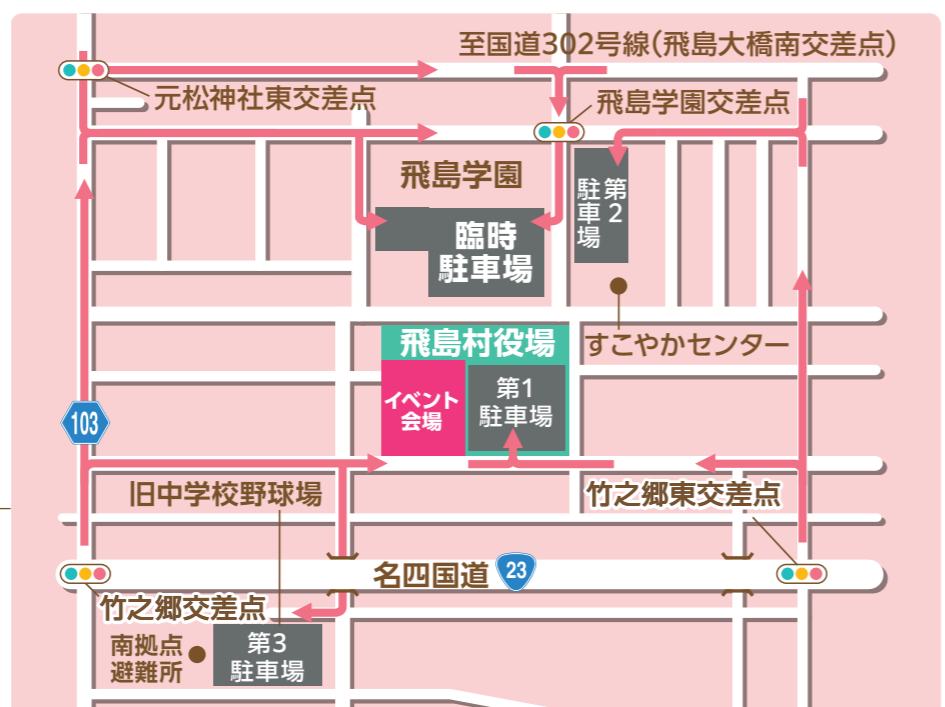

全国工場夜景都市協議会ブースを新たに設置!!

愛知県飛島村は、臨海工業地帯の潜在的な魅力に着目するとともに、中部圏を代表する港湾地域として発展していることを広く発信するため、2023年4月、全国13番目の都市として全国工場夜景都市協議会に正式に加盟しました。
第4回とびしまルシェには、この協議会に加盟する全国12都市の協力を得て、それぞれの特産品が一堂に並びます。
この機会をぜひお見逃しなく!
●掲載写真以外の商品も販売します。

アクセス

第1および第2駐車場は混雑が予想されますので飛島学園臨時駐車場をご利用ください。

会場周辺MAP

交通事故防止のため矢印に沿ってご来場ください。(矢印の記載がない道路は通行をご遠慮ください)

マルシェ開催時間帯は近鉄蟹江駅から約30分に1本!!

3/17(日)のみ

飛島公共交通バス「蟹江線」無料運行

会場へは近鉄蟹江駅から飛島バス「飛島村役場」下車 会場直結!約20分で会場へ!

[近鉄蟹江駅前]▶▶ [飛島村役場]方面	バス停	分館2	臨時便	分館3	臨時便	分館4	臨時便	分館5	臨時便	分館6
	近鉄蟹江駅前	8:35	9:00	9:35	10:00	10:35	11:00	11:40	12:00	12:40
	飛島村役場	8:54	9:19	9:54	10:19	10:54	11:19	11:59	12:19	12:59
[飛島村役場]▶▶ [近鉄蟹江駅前]方面	バス停	蟹江6	臨時便	蟹江7	臨時便	蟹江8	臨時便	蟹江9	臨時便	蟹江10
	飛島村役場	11:03	11:33	12:03	12:33	13:03	13:33	14:03	14:33	15:03
	近鉄蟹江駅前	11:23	11:53	12:23	12:53	13:23	13:53	14:23	14:53	15:23

とびしまルシェ

TOBISHI-MARCHE

2024

第4回 愛知県飛島村で開催

魅力的な特産品が大集合!!

村内外から約70店が一堂に集結!

飛島村の商店をはじめ、友好自治体や近隣自治体の商店・キッチンカー、全国工場夜景都市協議会の加盟自治体の特産品など、ここにしかない魅力的な商品が集まります!

3月17日(日)