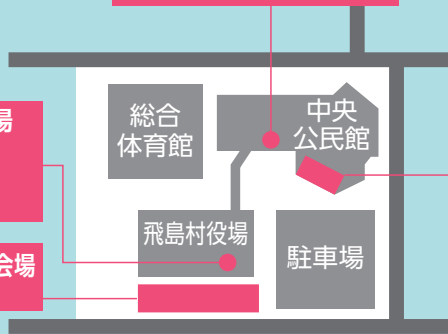

◆日時：10月27日(金)
16:00～20:00

◆場所：飛島村役場 玄関内ロビー

※写真はイメージです。

主催：飛島村観光交流協会 後援：飛島村 飛島村教育委員会

サブ会場 希莉光(きりこ)あかり展示

協力飲食店で500円以上飲食すると、 抽選で協力店舗で使用できる商品券等が当たる!

(1) 次に記載の協力飲食店で1人500円以上の飲食をし、抽選券をもらいます。

(2) 飛島村中央公民館窓口で抽選し、その場で商品をプレゼントいたします。

※抽選券の進呈は一度の会計で1人1枚までです。※ナイトマーケットで抽選券は配布しません。

【協力飲食店】

①お食事処 一休	0567-52-1142	②コーヒーショップ うさみ	0567-55-1332
③えび屋	0567-55-0398	④焼肉 快食亭	0567-55-0838
⑤喫茶 サンリバー	0567-55-0165	⑥炭焼きうなぎ(旨) たてまつ	0567-52-1308
⑦鯉料理 和食 中京	0567-55-1163	⑧御料理・仕出し 中むら	0567-52-1645
⑨日光橋食堂	0567-52-1867	⑩喫茶 のぶ	0567-55-0678
⑪ろばた焼き 博多	0567-69-7119	⑫喫茶 豆の樹	0567-52-0248
⑬丸忠鯉料理	0567-52-1775	⑭キッチン むらかみ	0567-52-2048
⑮憩い処 やしま亭	0567-52-0807	⑯ユニテッドバンブー	0567-56-6300
⑰かふえ どるい	0567-52-1538		(順不同)

会場MAP

抽選場所(中央公民館窓口)

ナイトマーケット会場
(飛島村役場玄関内ロビー)
10月27日(金)
16:00~20:00

Tobishima Lightsメイン会場
(飛島村役場南側通路)

Tobishima Lightsサブ会場(飛島村中央公民館ホール内)

#トビシマライト ハッシュタグ キャンペーン

飛島村観光交流協会
公式instagram

期間中、竹あかり等の写真を撮影し、instagramで『#トビシマライト』と『#飛島村』をつけて投稿。